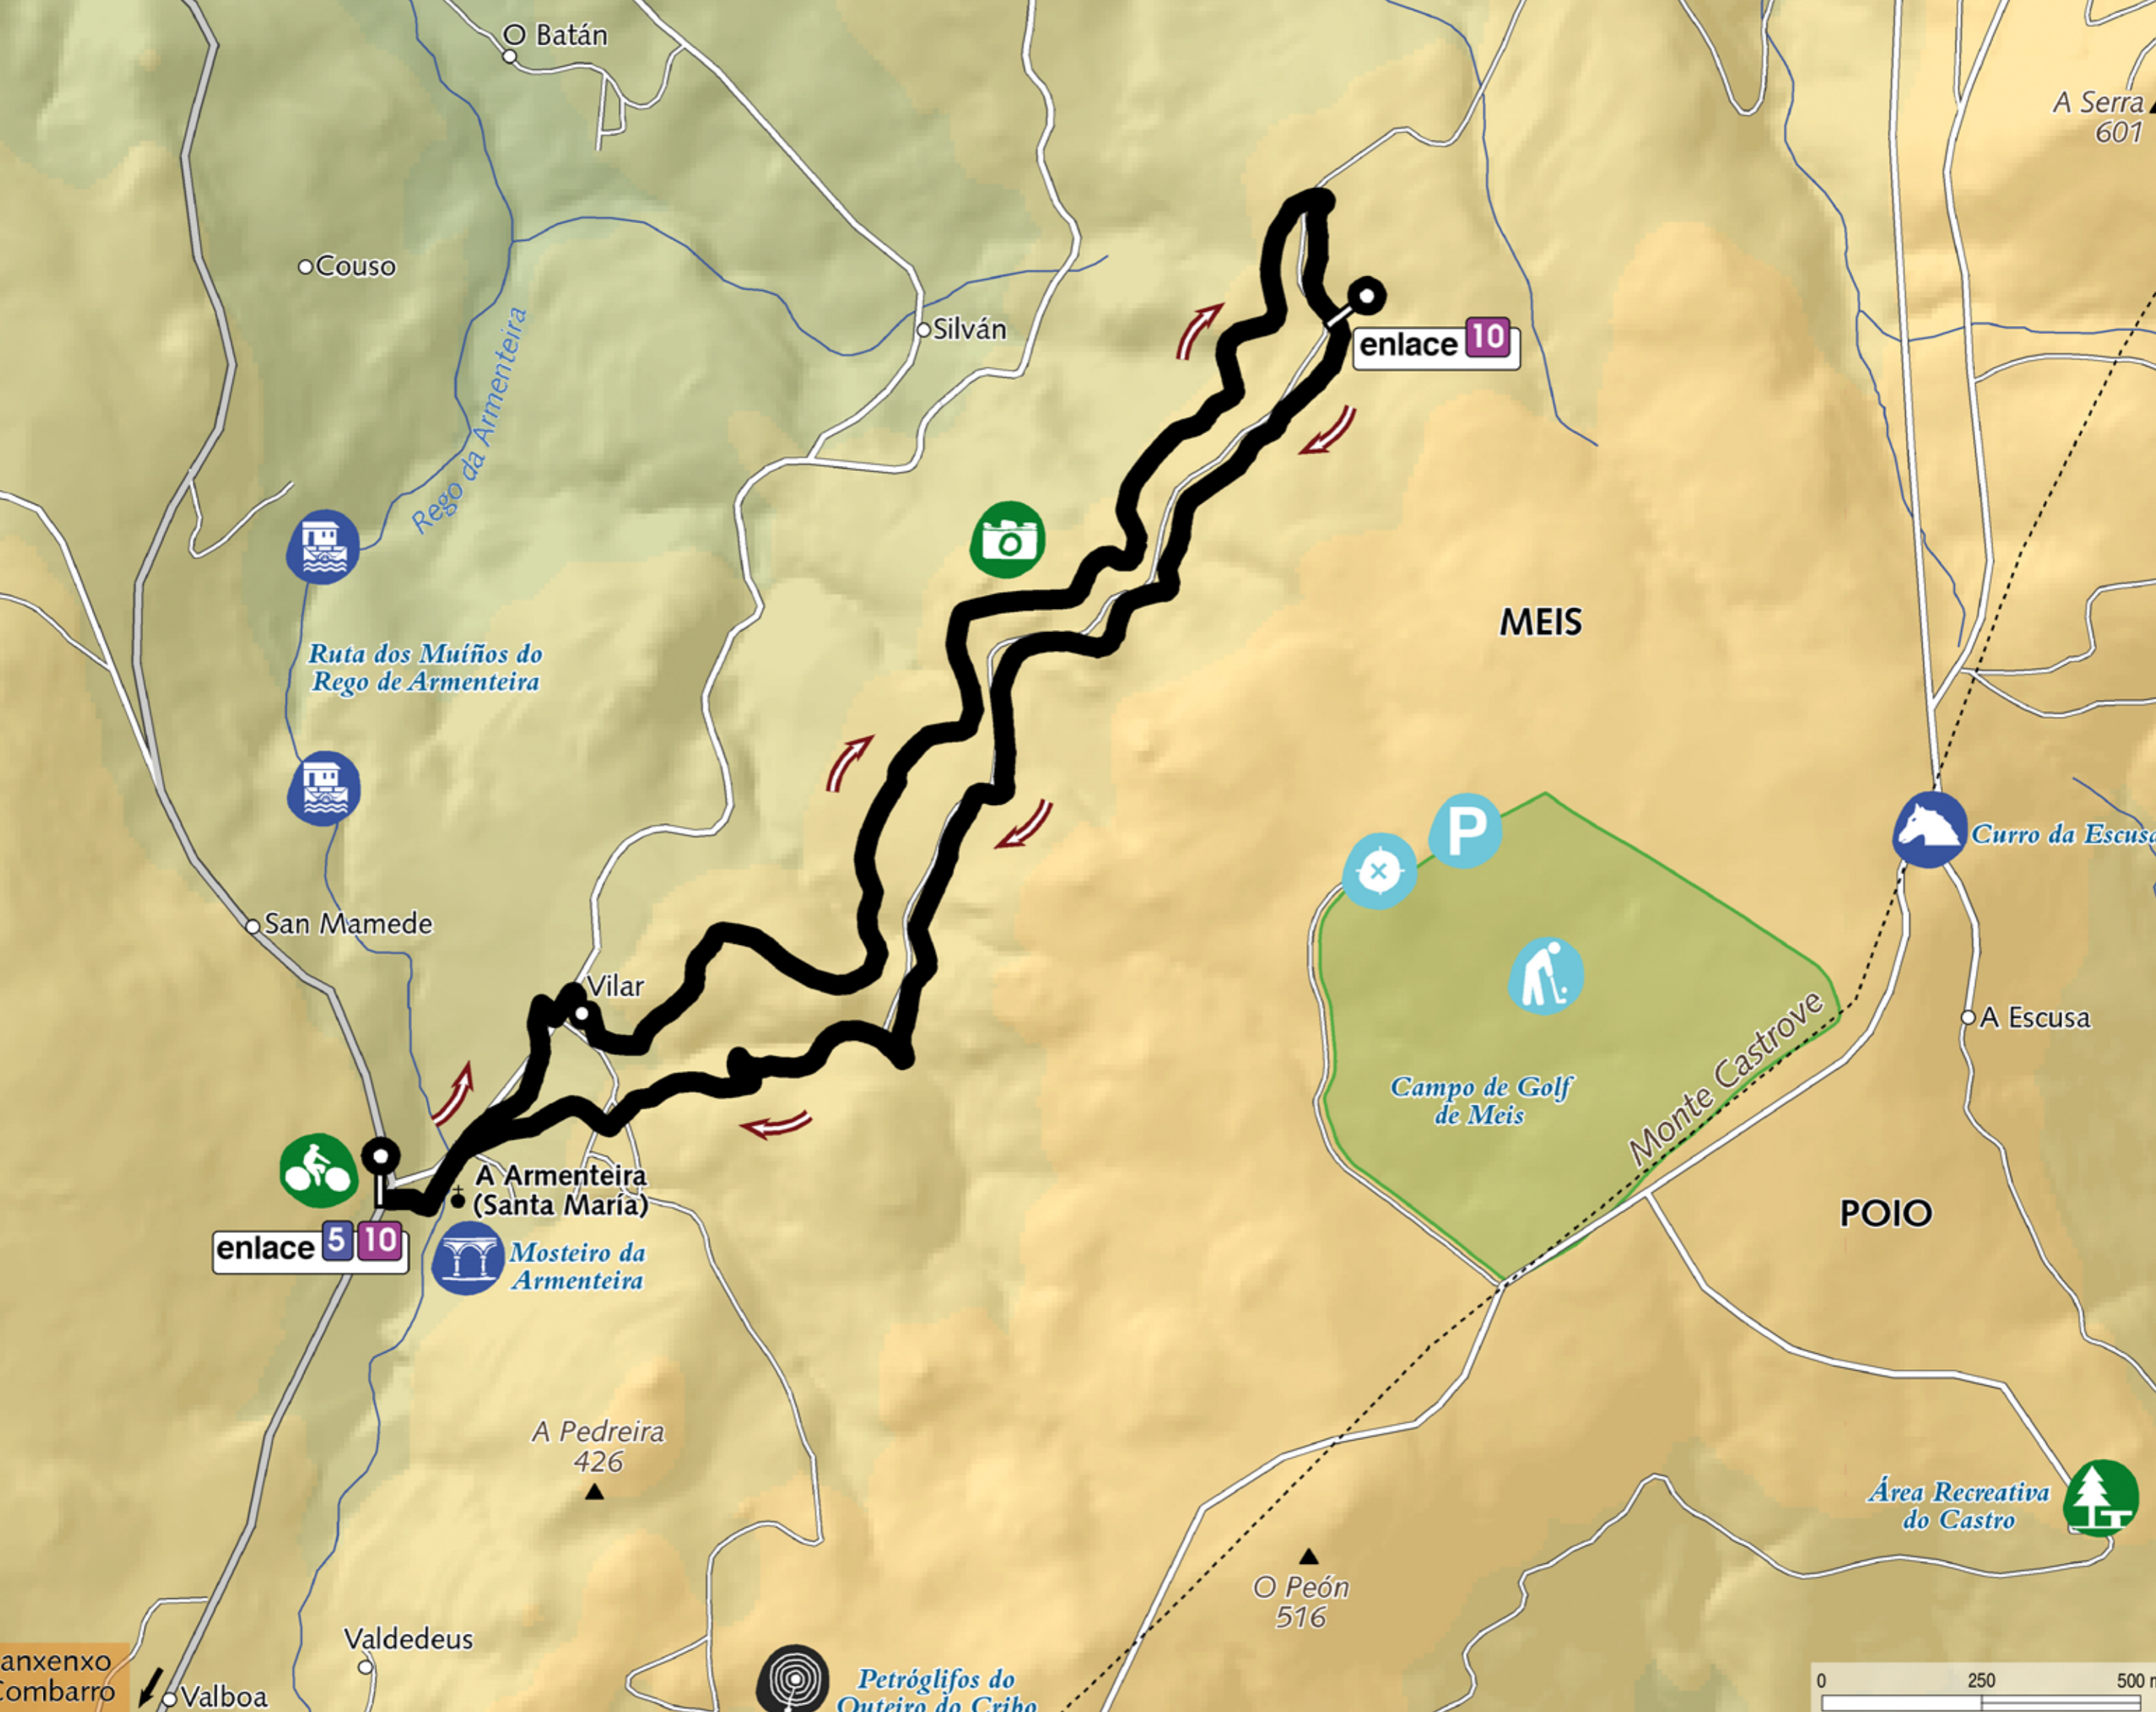

a enlace AG-41

Batán

Couso

Silván

enlace 10

A Serra 601

Ruta dos Muiños do Rego de Armenteira

San Mamede

Vilar

MEIS

P

Curro da Escusa

enlace 5 10

A Armenteira (Santa María)

Mosteiro da Armenteira

Campo de Golf de Meis

Monte Castrove

A Escusa

POIO

A Pedreira 426

O Peón 516

Área Recreativa do Castro

Sanxenxo Combarro Valboa

Valdedeus

Petróglifos do Outeiro do Cribo